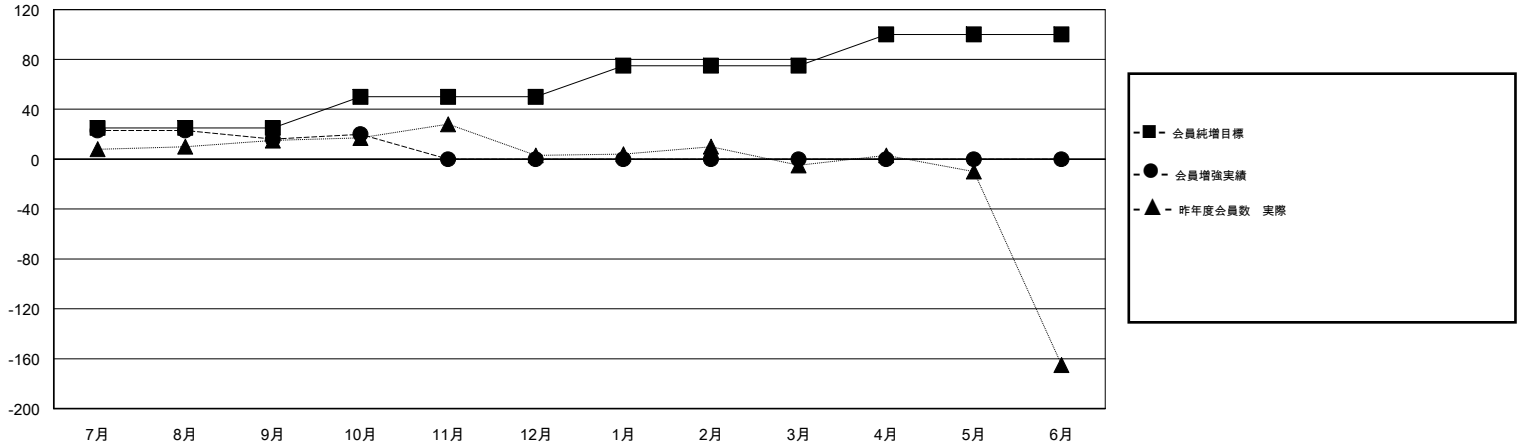

MONTHLY MEMBERSHIP PROGRESS REPORT

District 336 D

Results as of: 10/31/2018

GMT: MASAYOSHI MARUYAMA, YASUHISA NAKAMURA

地域 JAPAN

GMT会則地域

クラブ				名			
結果 : 2018-2019				結果 : 2018-2019			
四半期	新クラブ目標	新クラブ	解散クラブ	四半期	会員純増目標	会員増強実績	退会者(転籍を含む) 実際
7月/8月/9月	0	0	1	7月/8月/9月	25	82	59
10月/11月/12月	0	0	0	10月/11月/12月	25	14	10
1月/2月/3月	0	0	0	1月/2月/3月	25	0	0
4月/5月/6月	0	0	0	4月/5月/6月	25	0	0

新クラブ目標及び実績累計

会員目標及び実績累計

解散クラブ: 1	44 CLUBS OF 91 一名以上の新会員を登録	男女別	
退会者		男性	2,671 (87.03%)
物故会員 8		女性	398 (12.97%)
クラブ解散 0		女性%年度目標: 0%	
その他 61	会員累計データを見るには、ここをクリック	世帯主/家族会員合計	416
合計 69		国際会費半額の家族会員	200